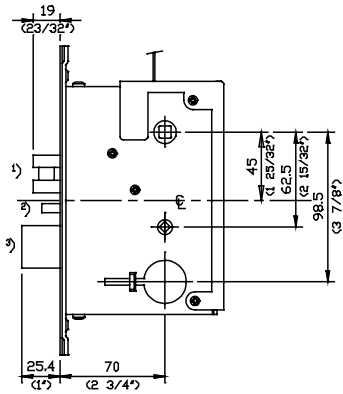

# SPECIFICATIONS

\* ANSI DB lockcase:

\* EURO lockcase:

\* ANSI DA lockcase:

\* Bathroom 565 lockcase:

\* Bathroom 2014 lockcase:

**ANSI:**

- 25 mm front
- 28 mm front
- 32 mm front