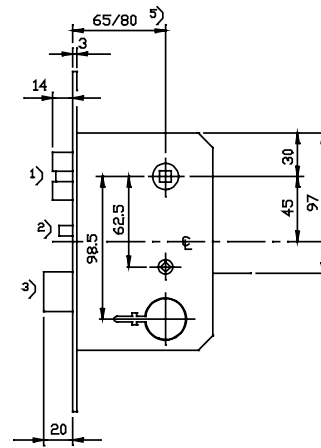

# SPECIFICATIONS

\* ANSI DB lockcase:

\* EURO lockcase:

\* ANSI DA lockcase:

\* Bathroom 565 lockcase:

\* Bathroom 2014 lockcase:

**ANSI:**

- 25 mm front
- 28 mm front
- 32 mm front