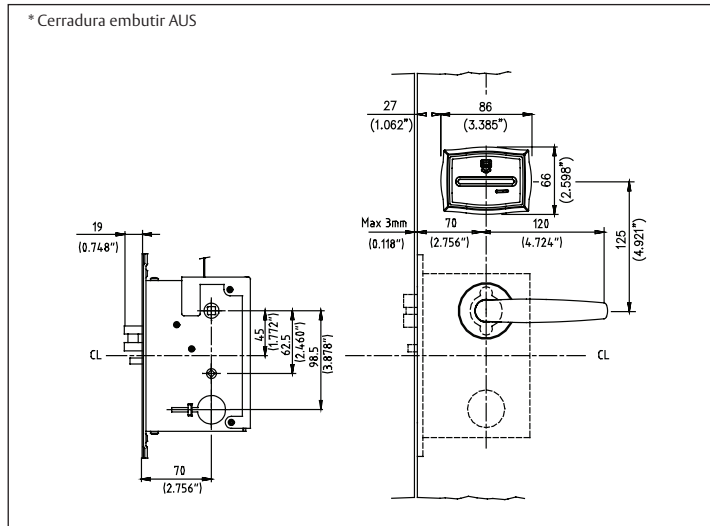

ESPECIFICACIONES

Compatible para los mercados Americano, Japonés y Australiano en 3 versiones (ANSI)

- Frente de 25mm
- Frente de 28mm
- Frente de 32mm

Entrada de 70mm

Compatible con los mercados europeos (EURO) en 3 versiones: