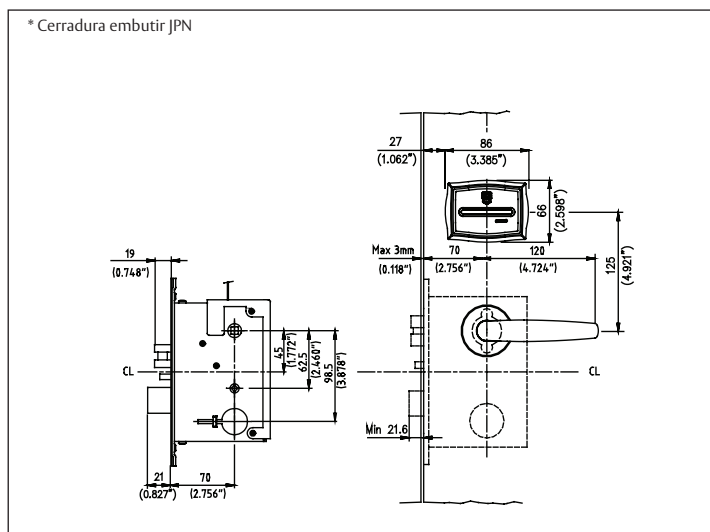

ESPECIFICACIONES

Compatible para los mercados Americano, Japonés y Australiano en 3 versiones (ANSI)

- Frente de 25mm
- Frente de 28mm
- Frente de 32mm

Entrada de 70mm

Compatible con los mercados europeos (EURO) en 3 versiones: