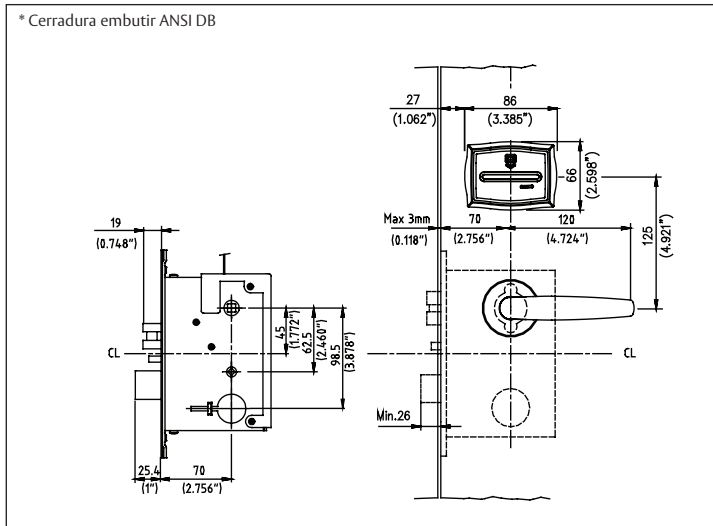

ESPECIFICACIONES

Compatible para los mercados Americano, Japonés y Australiano en 3 versiones (ANSI)

- Frente de 25mm
- Frente de 28mm
- Frente de 32mm

Entrada de 70mm

Compatible con los mercados europeos (EURO) en 3 versiones: