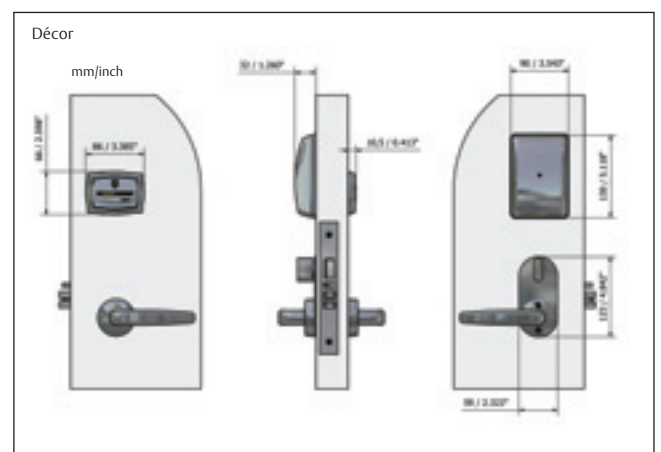

Diseño y acabados

Diseño	Beneficios
Diseño minimalista	Permite tanto a arquitectos y diseñadores de interiores la máxima libertad a la hora de crear un ambiente donde todos sus elementos están perfectamente integrados
Amplia gama de acabados	Combina perfectamente con cualquier estilo y ambiente
Uso de la tarjeta de una manera intuitiva	Minimiza el riesgo de una mala utilización por parte de sus clientes.
2 alternativas en el diseño de los lectores	Permite una integración en el estilo de decoración del hotel
Gama exclusiva de manillas desarrolladas por renombrados diseñadores	Permite una verdadera personalización de la cerradura y ofrece a sus clientes una experiencia única durante su estancia en el hotel.

SIGNATURE TREND BY VINGCARD

'Signature Trend' by VingCard está especialmente diseñada para hoteles modernos, contemporáneos y minimalistas. Gracias al cuidado diseño de su lector, ofrece una integración perfecta con una imagen discreta y elegante.

SIGNATURE DÉCOR BY VINGCARD

'Signature Décor' by VingCard está pensada para aquellos hoteles que se esmeran en ofrecer un estilo tradicional, clásico y decorativo. Gracias a su elegante y curvado lector, Décor complementará el estilo tradicional y decorativo que esté buscando.