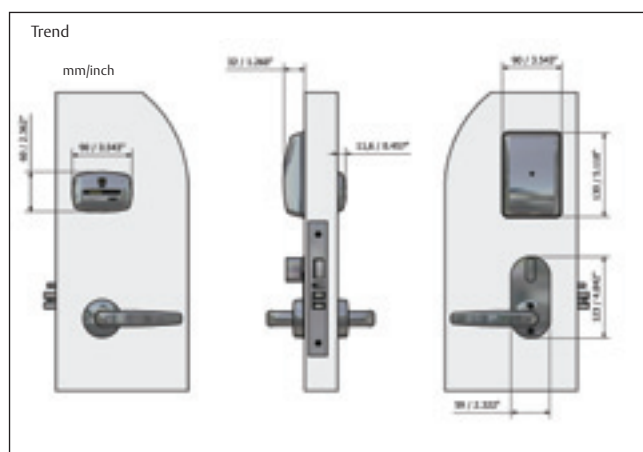

Diseño y acabados

Diseño	Beneficios
Diseño minimalista	Permite tanto a arquitectos y diseñadores de interiores la máxima libertad a la hora de crear un ambiente donde todos sus elementos están perfectamente integrados
Amplia gama de acabados	Combina perfectamente con cualquier estilo y ambiente
Uso de la tarjeta de una manera intuitiva	Minimiza el riesgo de una mala utilización por parte de sus clientes.
2 alternativas en el diseño de los lectores	Permite una integración en el estilo de decoración del hotel
Gama exclusiva de manillas desarrolladas por renombrados diseñadores	Permite una verdadera personalización de la cerradura y ofrece a sus clientes una experiencia única durante su estancia en el hotel.

SIGNATURE TREND BY VINGCARD

'Signature Trend' by VingCard está especialmente diseñada para hoteles modernos, contemporáneos y minimalistas. Gracias al cuidado diseño de su lector, ofrece una integración perfecta con una imagen discreta y elegante.

SIGNATURE DÉCOR BY VINGCARD

'Signature Décor' by VingCard está pensada para aquellos hoteles que se esmeran en ofrecer un estilo tradicional, clásico y decorativo. Gracias a su elegante y curvado lector, Décor complementará el estilo tradicional y decorativo que esté buscando.