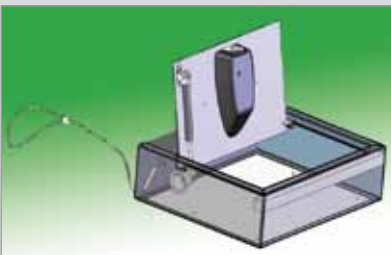

MECANISMO QUE EVITA EL ACCESO A LA ELECTRÓNICA DESDE EL EXTERIOR.

APERTURA HIDRÁULICA PARA EVITAR DAÑOS EN LOS DEDOS.

CAMBIO DE PILAS SIN NECESIDAD DE ABRIR LA CAJA. AHORRA TIEMPO Y DINERO.

CONSTRUCCIÓN EN UNA SOLA PIEZA QUE EVITA EL ACCESO A COMPONENTES INTERNOS.

Medidas		Xtra II Drawer 13
Exterior L/A/F incl. teclado	mm in	132/400/350 5^{3/16}/15^{3/4}/13^{3/4}
Interior L/A/F	mm in	63/397/347 2^{1/2}/15^{10/16}/13^{11/16}
Dimensiones de la puerta L/A	mm in	340/225 13^{6/16}/8^{14/16}
Volumen interno	litros cu ft	9 0,32
Peso	kg lb	14 30,9

L/A/F: Largo/Ancho/Fondo

- Apertura de emergencia: Safelink y PinKey PLUS
- Grosor de acero: Puerta 4 mm / Cuerpo: 1,5 mm
- Sujeción: Trasera: 2 agujeros / Inferior: 4 agujeros / Cable de seguridad

Cable de seguridad

La caja viene equipada con un cable de seguridad de 4mm de grosor que fija la caja dentro del cajón para una mayor seguridad.